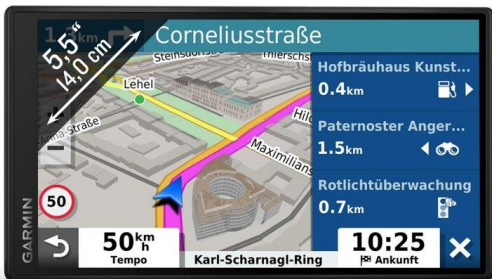

Fahrzeug Navigations - Systeme

Garmin Drive 52 Full EU MT

Technische Daten:

- Display 12.7 cm
- Lifetime Maps (40 EU Länder)
- Tempolimits, Fahrspurassistent
- 3D Darstellung
- TMC (FM) und Digitaler Verkehrsfunk (DAB)

CHF 279.- / Fertig montiert CHF 579.-

Mit Rückfahrkamera fertig montiert CHF 1249.-

Garmin DriveSmart 55 Full EU MT-D

Technische Daten:

- Display 13.9 cm
- Lifetime Maps (40 EU Länder)
- Tempolimits, Fahrspurassistent
- 3D Darstellung, Smartphone Benachrichtigung
- Digitaler Verkehrsfunk (DAB)

Mit Rückfahrkamera fertig montiert CHF 1519.-

Beschreibung

Erhalten Sie aktuelle Benachrichtigungen und Sicherheitshinweise während Ihren Touren mit dem dezl 780 LMT - D. Dieses 7-Zoll Premium LKW-Navi, mit magnetischer Aktivhalterung, bietet Europakarten mit fahrzeugspezifischer Routenberechnung anhand der Abmessungen und dem Gewicht des Fahrzeugs. Die hilfreichen Hinweise zu Streckeneigenschaften informieren Sie vor scharfen Kurven, starken Steigungen oder Gefälle, Brückenhöhen und mehr - während mit integriertem WLAN einfache Updates ermöglicht werden. Wählen Sie aus einer großen Anzahl von LKW POIs, mit Filterfunktionen für persönliche Anforderungen. Erhalten Sie kostenlose Verkehrsinformationen in Echtzeit via DAB oder Smartphone Link App, mit weiteren Diensten, wie Wetter und Smart-Notifications, und nutzen Sie weitere Features wie die Bluetooth Freisprechfunktion, Sprachsteuerung oder die Dispatch und Track Funktion, für den direkten Empfang von Zieladressen auf dem Navigationsgerät und Routenverfolgung in der Browseransicht für Auftraggeber.